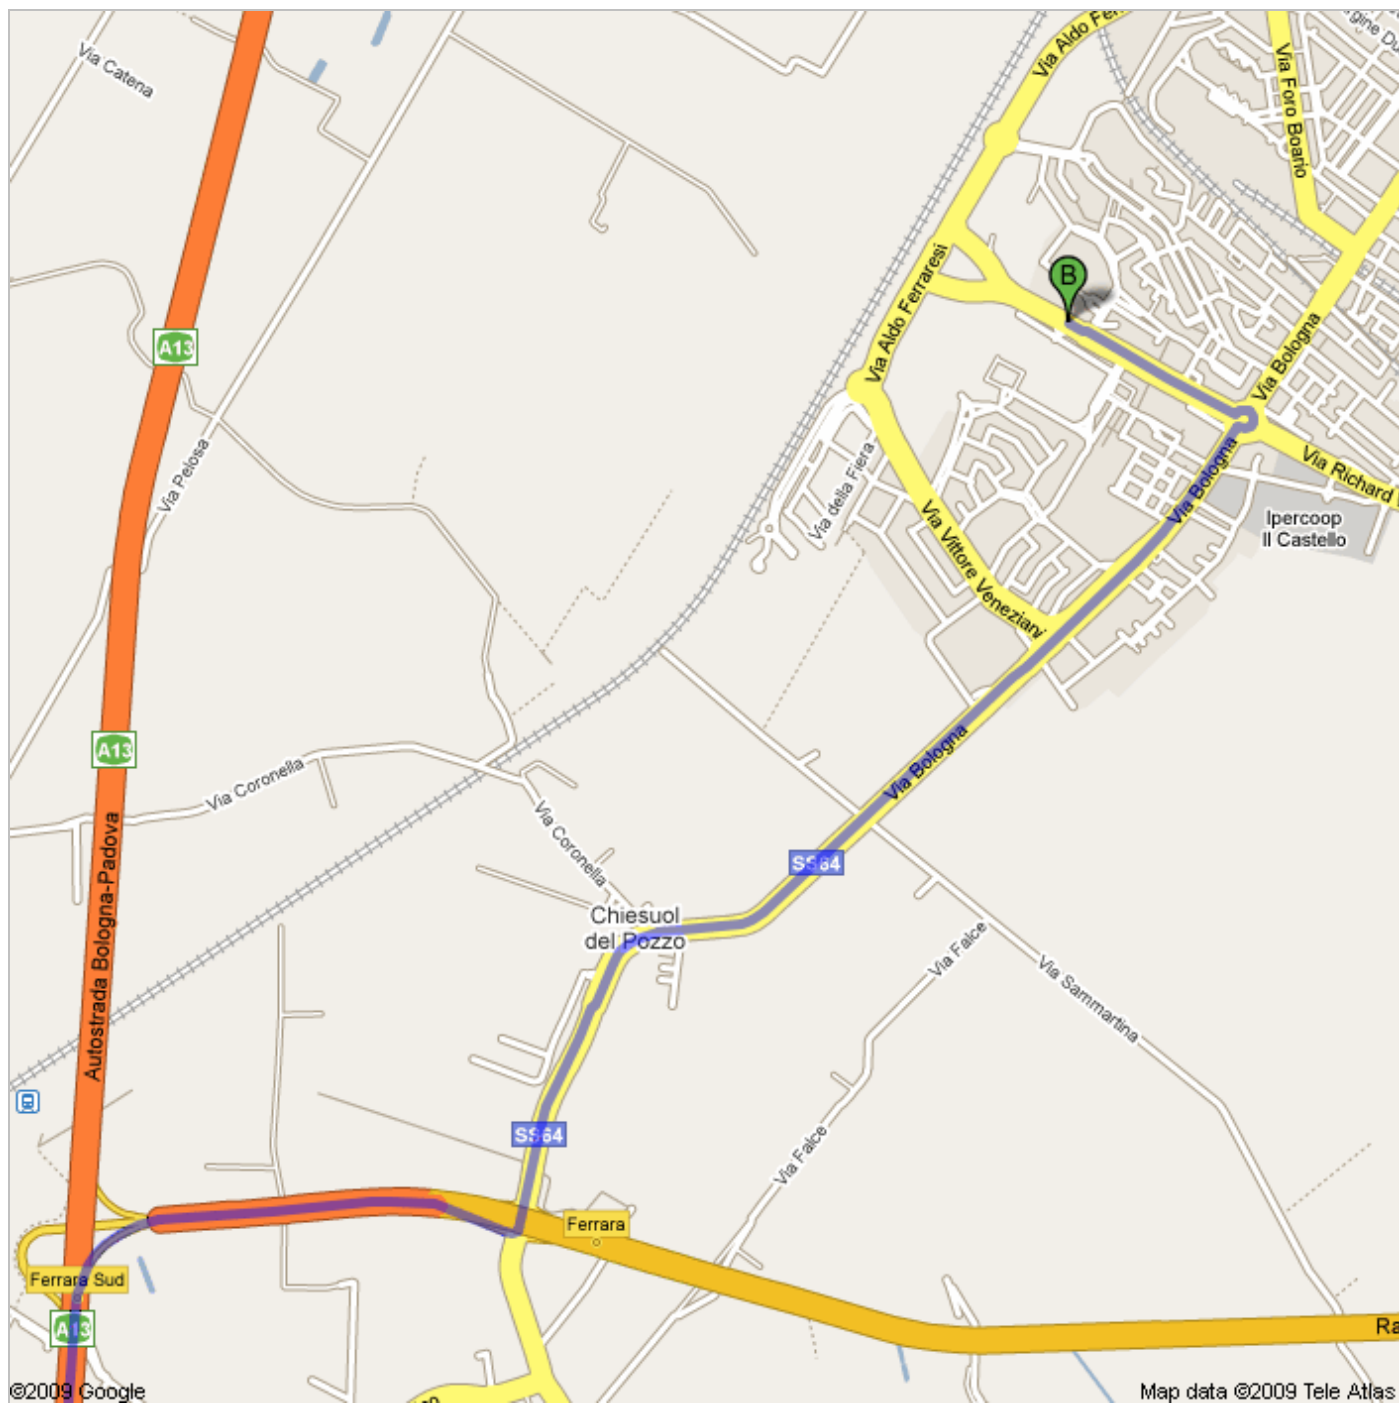

## Indicazioni stradali per Via Ludwig Van Beethoven, 44100 Ferrara FE

115 km – circa 1 ora 16 min

	1. Procedi in direzione <b>nordest</b> da <b>Via Maria Melato</b> verso <b>Viale del Partigiano</b>	0,1 km 0,1 km (totale)
	2. Svolta a <b>destra</b> in <b>Viale del Partigiano</b>	28 m 0,1 km (totale)
	3. Svolta a <b>destra</b> per rimanere su <b>Viale del Partigiano</b>	0,2 km 0,3 km (totale)
	4. Alla rotonda, prendi l'uscita <b>2a</b> e rimani su <b>Viale del Partigiano</b> <i>Attraversa 1 rotonda</i> Circa 2 min	1,2 km 1,5 km (totale)
	5. Alla rotonda, prendi l'uscita <b>1a</b> per <b>Via dell'Aeronautica/SP468/SP468r</b> Continua a seguire la SP468/SP468r <i>Attraversa 1 rotonda</i> Circa 2 min	1,5 km 3,0 km (totale)
	6. Alla rotonda, prendi l'uscita <b>1a</b> allo svincolo <b>SS9</b>	0,2 km 3,2 km (totale)
	7. Entra in <b>SS9</b> Circa 3 min	3,8 km 7,0 km (totale)
	8. Prendi l'uscita <b>4</b> verso <b>SS62/Guastalla/Mantova/SS63</b>	0,3 km 7,3 km (totale)
	9. Entra in <b>SP63r</b>	0,2 km 7,4 km (totale)
	10. Alla rotonda, prendi l'uscita <b>2a</b> per <b>Via Giuseppe Maramotti Fontanesi</b> Circa 1 min	0,4 km 7,9 km (totale)
	11. Prendi lo svincolo	0,3 km 8,1 km (totale)
	12. Alla rotonda, prendi l'uscita <b>3a</b> allo svincolo <b>A1</b> per <b>Bologna</b> <b>Strada a pedaggio parziale</b> Circa 2 min	0,9 km 9,0 km (totale)
	13. Entra in <b>A1</b> <b>Strada a pedaggio</b> Circa 26 min	50,7 km 59,7 km (totale)
	14. Prendi l'uscita per <b>A14</b> verso <b>Bologna Borgo Panigale/Bologna/Padova/Bari/A13/Ravenna/Ancona</b> <b>Strada a pedaggio</b> Circa 8 min	14,8 km 74,5 km (totale)
	15. Prendi l'uscita per <b>A13</b> verso <b>Bologna Arcoveggio/Padova</b> <b>Strada a pedaggio</b> Circa 18 min	34,0 km 109 km (totale)
	16. Prendi l'uscita <b>Ferrara Sud</b> per entrare in <b>Raccordo Autostradale Ferrara-Porto Garibaldi</b> <b>Strada a pedaggio</b> Circa 2 min	1,4 km 110 km (totale)